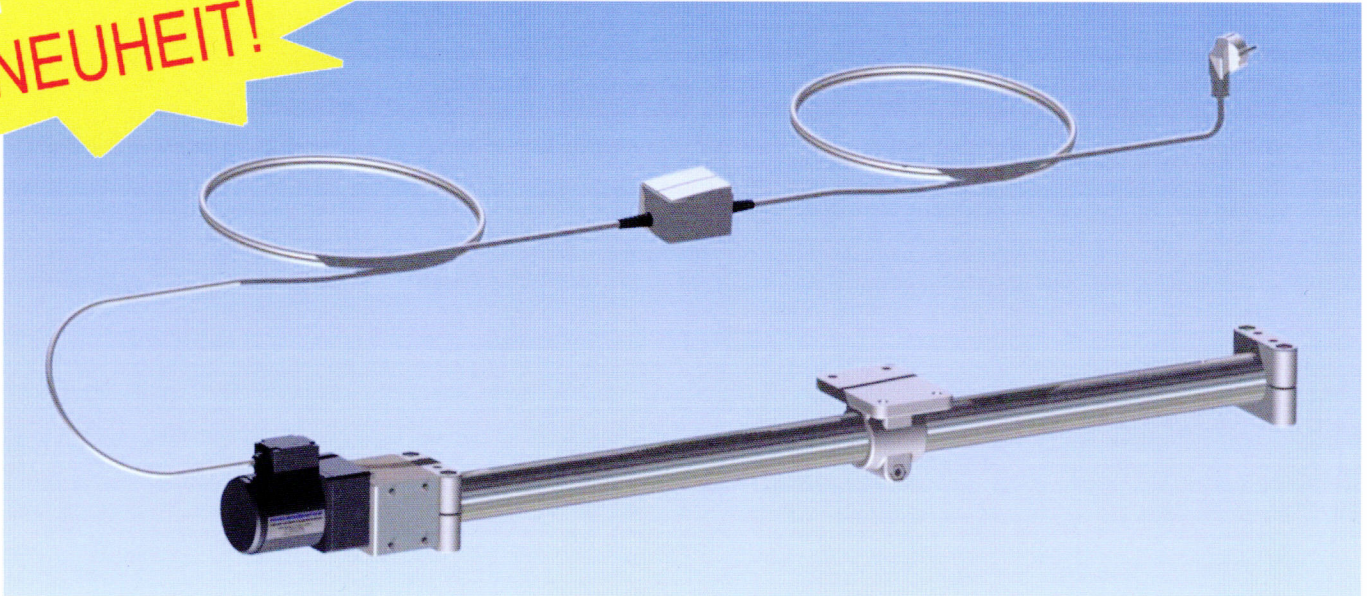

## Elektrisches Handrad / *Electronic Hand wheel*

**NEUHEIT!**

∅D1	Anbaulänge length	Bestellnummer order number	Preis price
30	200mm	ARV-220200-1-30	265,20€
40		ARV-220200-1-40	
50		ARV-220200-1-50	

□D1	Anbaulänge length	Bestellnummer order number	Preis price
30	200mm	ARV-220200-2-30	265,20€
40		ARV-220200-2-40	
50		ARV-220200-2-50	

- Steckerfertig verkabelt - Plug and Play - **auch Nachrüstung an bestehender Achse möglich**
- Wechselstrom - Getriebemotor: 230V / 50Hz / 100U/min / max. 2,2Nm
- Inklusive Kupplung und Motorhalterung
- Motor: Schutzart IP 54 / Schalter: Schutzart IP65
- Mit Tippschalter vor/zurück / Kabellänge insgesamt 3m
- **Completely wired - Plug and Play - also for upgrading existing linear units**
- *Hold-to-run control drive: backwards/forwards / 3m (~118inch) total length of cable*
- AC-gear motor :230V / 50Hz / 100U/min / max. 2,2Nm
- Coupling, screws and motor mounting included
- Degree of protection: Motor:IP54; Switch: IP65

## Elektrisches Handrad mit Positionsanzeige / *Electronic hand wheel with position indicator*

- Wie Elektrisches Handrad aber mit integriertem Zählwerk
- Zähler: Schutzart IP64 / 5 Ziffern / Anzeige: zehntel/hundertstel
- *Like Electronic hand wheel but with integrated position indicator*
- *Position indicator: IP64 / 5 digits / display: tenth/hundredth*